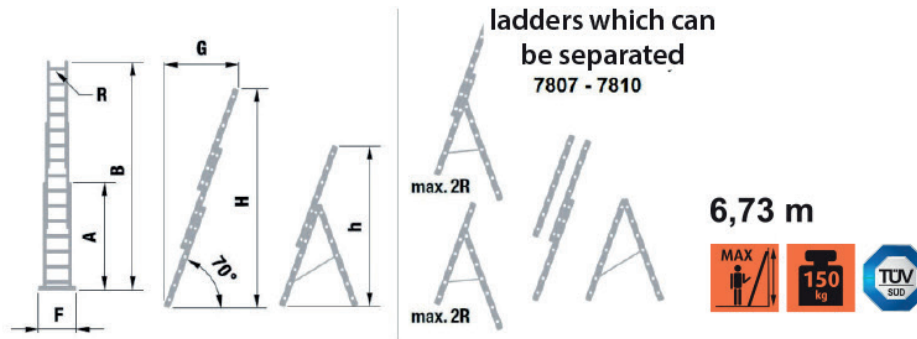

Three part universal ladder
with stairs modification

78XX

EUROSTYL

Typ	A / m	B / m	F / mm	G / m	H / m	h / m	R	kg
7807	2,01	3,99	700	1,33	3,79	2,70	3 x 7	10,6
7808	2,30	5,13	800	1,71	4,86	3,46	3 x 8	12,6
7809	2,58	5,69	800	1,91	5,39	3,76	3 x 9	14,2
7810	2,86	6,26	900	2,09	5,92	4,27	3 x 10	16,5
7811	3,15	7,11	900	2,39	6,73	4,81	3 x 11	19,7