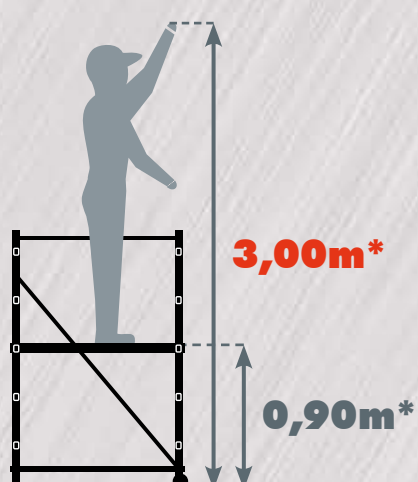

centaure®

FABRICATION FRANÇAISE