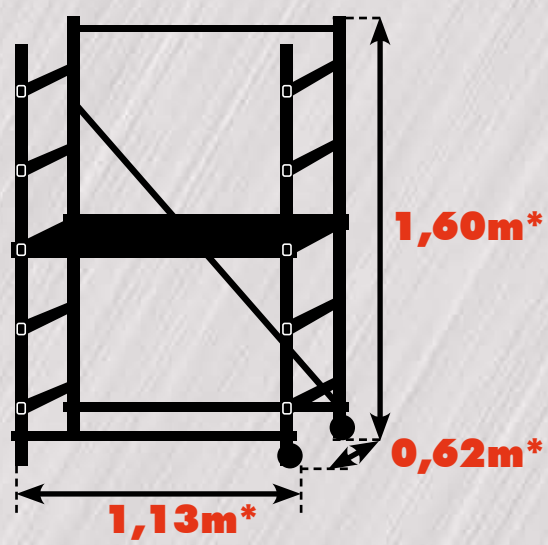

ECHAFAUDAGE PARTNER

- **GB** ALUMINIUM scaffolding. Domestic use.
- **NL** Aluminium hobby stelling; Doe het zelf gebruik.
- **E** Andamio de ALUMINIO. Uso doméstico
- **RU** ВЫШКА-ТУРА ИЗ АЛЮМИНИЯ - Для частного пользователя.

MONTAGE RAPIDE & SANS OUTIL
STRUCTURE PRÉ-MONTÉE - Brevet n° 93-02106

TRAVAUX LOURDS

DIMENSIONS REPLIÉES
1,97 x 0,63 x 0,20m

3 HAUTEURS DE TRAVAIL