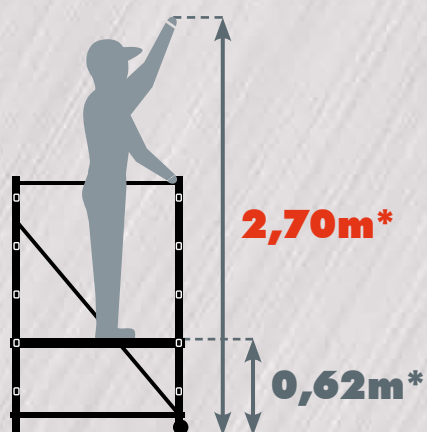

centaure®

FABRICATION FRANÇAISE