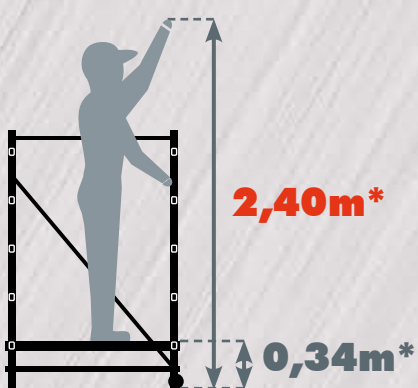

centaure®

FABRICATION FRANÇAISE