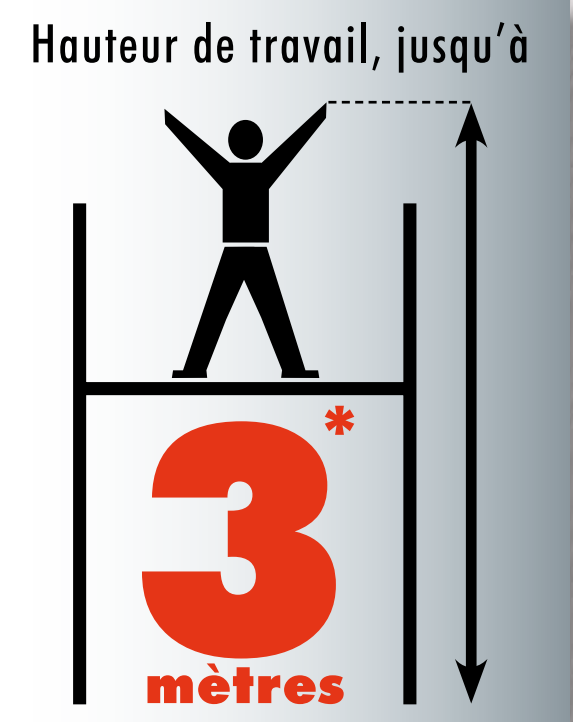

- **STRUCTURE TOUT ALUMINIUM**
- **LARGEUR ADAPTÉE AU PASSAGE DE PORTE**
- **PLANCHER BOIS**
  Traité antidérapant, 1,00 x 0,45m
- **FIXATION PRATIQUE DU PLANCHER**
- **2 ROULETTES**
  Ø 100mm

GARANTIE 3 ANS^{**}

150 KG

Charge maximale d'utilisation.

POIDS	12,20 Kg
CODE ARTICLE	342800

EXCLUSIVEMENT À USAGE DOMESTIQUE

NOTICE DE MONTAGE

GB

- Easy assembling without tool.
- Pre assembled
- Patent n° 93-02106
- Intensive jobs
- 3 working heights
- Fitted door's width
- Aluminium structure
- Platform in damp resistant non slip wood.
- The platform is fixed easily.
- 2 wheels (100mm)

Maximum load capacity : 150 Kg.
Compliant with the standard NF E 85-200.
Made in France.